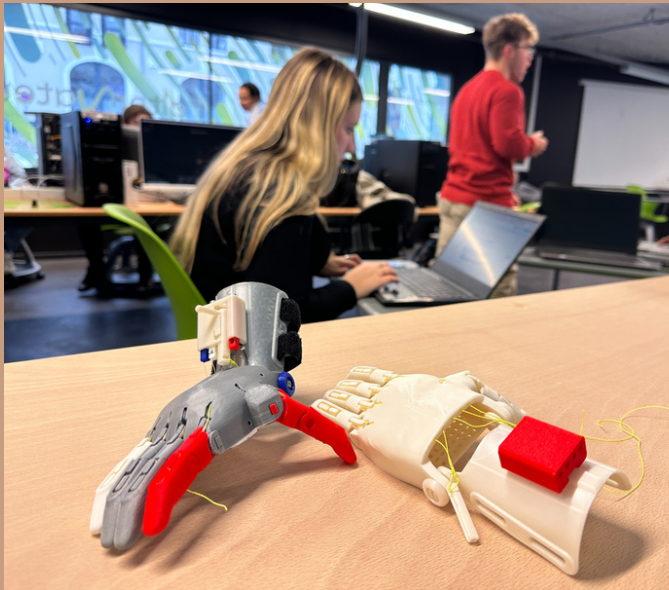

BUREAU DES INNOVATIONS

Plonge dans le monde des défis techniques avec le BDI !
Si tu as une idée qui te démange, un projet à concrétiser, l'envie de participer à des concours ou de donner vie à tes créations avec une imprimante 3D, le BDI est là pour t'accompagner ! Tous les moyens techniques dont tu as besoin, ainsi qu'un soutien pédagogique, sont à ta disposition.
Retrouve tout le matériel nécessaire à l'Alternateur, ton repaire créatif. Ensemble, relevons des challenges et dépassons les limites ! Contacte-nous au BDI : bdi@istp-france.com